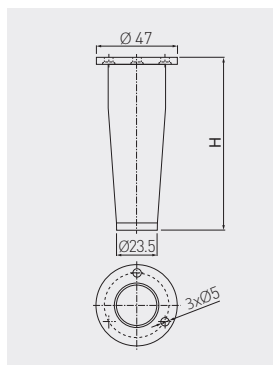

Nóżka B-103  
Leg B-103  
Ножка B-103

	 H mm		
NM-B103-80-01	80	chrom / chrome / хром	ZnAl
NM-B103-80-06		stal szczotkowana / brushed steel / шлифованная сталь	
NM-B103-100-01	100	chrom / chrome / хром	
NM-B103-100-06		stal szczotkowana / brushed steel / шлифованная сталь	
NM-B103-120-01	120	chrom / chrome / хром	
NM-B103-120-06		stal szczotkowana / brushed steel / шлифованная сталь	

Nóżka BD-150 z regulacją  
Adjustable leg BD-150  
Ножка BD-150 с регулировкой

	 H mm		
NM-BD-150-01	150 + 10	chrom / chrome / хром	stal / steel / сталь
NM-BD-150-02		satyna / satin / сатин	