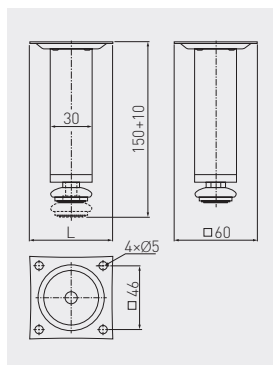

Nóżka B-103  
Leg B-103  
Ножка B-103

	 H mm		
NM-B103-80-01	80	chrom / chrome / хром	ZnAl
NM-B103-80-06		stal szczotkowana / brushed steel / шлифованная сталь	
NM-B103-100-01	100	chrom / chrome / хром	
NM-B103-100-06		stal szczotkowana / brushed steel / шлифованная сталь	
NM-B103-120-01	120	chrom / chrome / хром	
NM-B103-120-06		stal szczotkowana / brushed steel / шлифованная сталь	

Nóżka BD-150 z regulacją  
Adjustable leg BD-150  
Ножка BD-150 с регулировкой

	 H mm		
NM-BD-150-01	150 + 10	chrom / chrome / хром	stal / steel / сталь
NM-BD-150-02		satyna / satin / сатин	